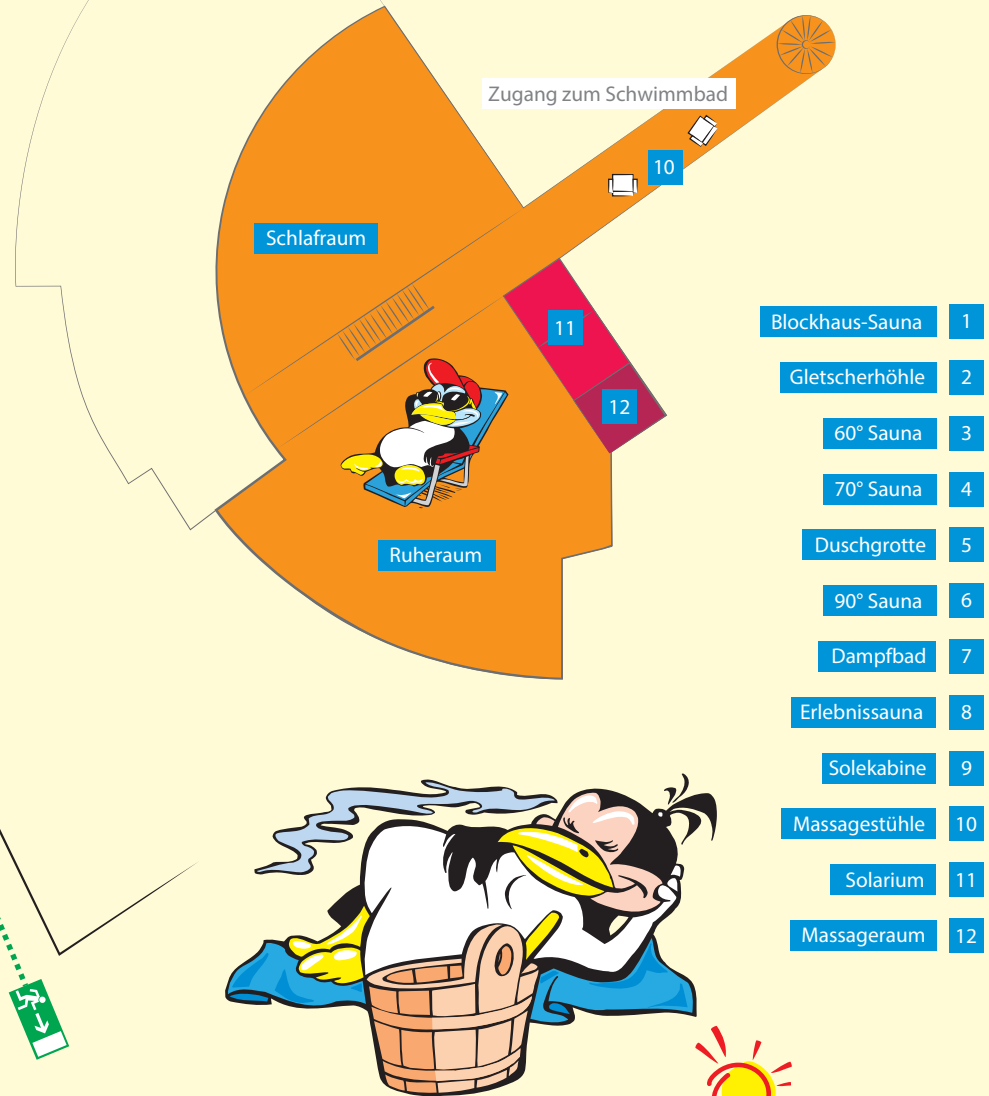

- Lehrschwimmbecken 1
- Springerbecken 2
- Springerturm 3
- Riesenrutsche 72 m 4
- Familienrutschen je 10 m 5
- Wildwasserkanal 123,5 m 6
- Reifenrutsche 110,5 m 7
- Turborutsche 46,5 m 8

- Fluchtweg
- Aufsicht
- Außenbereich
- Innenbereich
- Gastronomie
- Dusche/WC
- Sauna
- Solarium
- Sanitätsraum

**ARRIBA**  
 ERLEBNISBAD UND SAUNADORF

Herzlich willkommen  
 im ARRIBA Erlebnisbad & Saunadorf

# 1. Etage

# 2. Etage

- Blockhaus-Sauna 1
- Gletscherhöhle 2
- 60° Sauna 3
- 70° Sauna 4
- Duschgrotte 5
- 90° Sauna 6
- Dampfbad 7
- Erlebnissauna 8
- Solekabine 9
- Massagestühle 10
- Solarium 11
- Massageraum 12