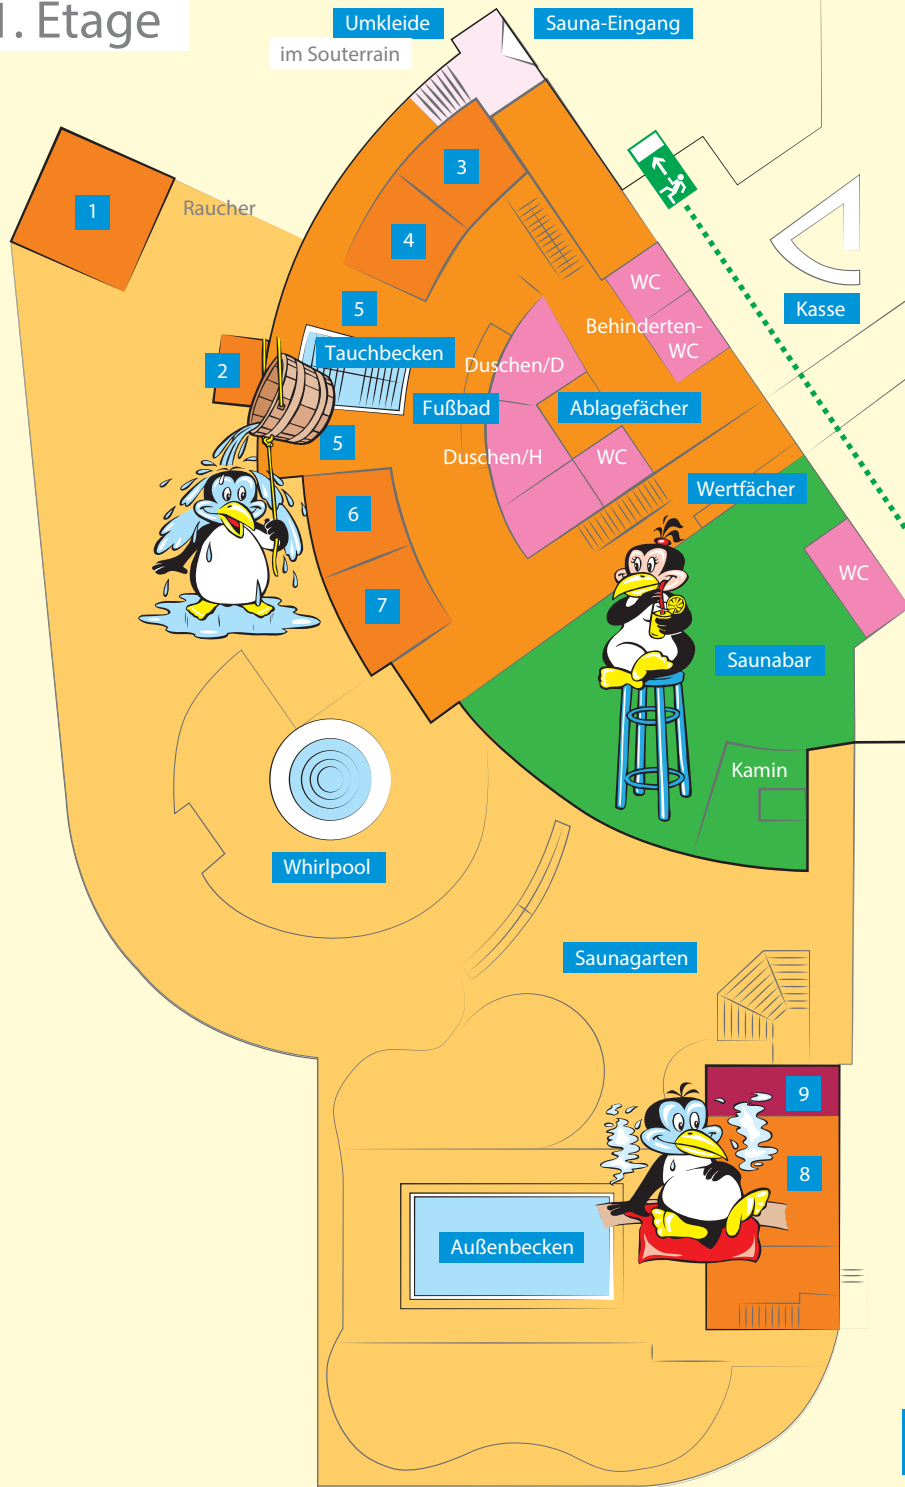

- Lehrschwimmbecken 1
- Springerbecken 2
- Springerturm 3
- Riesenrutsche 72 m 4
- Familienrutschen je 10 m 5
- Wildwasserkanal 123,5 m 6
- Reifenrutsche 110,5 m 7
- Turborutsche 46,5 m 8

- Fluchtweg
- Aufsicht
- Außenbereich
- Innenbereich
- Gastronomie
- Dusche/WC
- Sauna
- Solarium
- Sanitätsraum

**ARRIBA**  
 ERLEBNISBAD UND SAUNADORF

Herzlich willkommen  
 im ARRIBA Erlebnisbad & Saunadorf

# 1. Etage

# 2. Etage

- Blockhaus-Sauna 1
- Gletscherhöhle 2
- 60° Sauna 3
- 70° Sauna 4
- Duschgrotte 5
- 90° Sauna 6
- Dampfbad 7
- Erlebnissauna 8
- Solekabine 9
- Massagestühle 10
- Solarium 11
- Massageraum 12